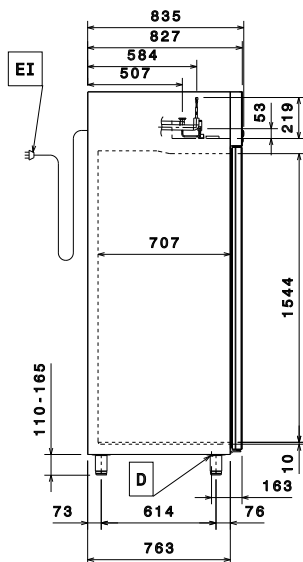

Zij aanzicht

EI = Elektrische aansluiting
RI = Remote koeling aansluiting
RO = Remote aansluiting