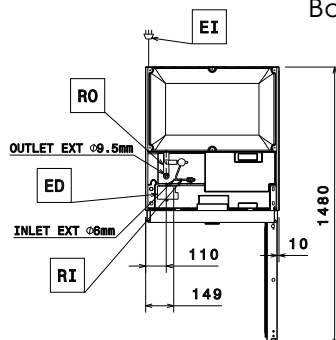

Front aanzicht

Zij aanzicht

EI = Elektrische aansluiting
RI = Remote koeling aansluiting
RO = Remote aansluiting

Boven aanzicht

Elektra

| | | |
|--------------------------|-------------------|-------------------------|
| Voltage | 727257 (ESP71FFR) | 220-240 V/1 ph/50/60 Hz |
| Elektrisch max. vermogen | | 0.305 kW |
| Ontdooi vermogen | | 0.4 kW |
| Stekker type | | CE-SCHUKO |

Algemene gegevens

| | |
|--|---------------------------------|
| Bruto inhoud | 670 lt |
| Netto inhoud | 503 lt |
| Draairichting deur | Rechts draaiend |
| Externe afmetingen, lengte | 710 mm |
| Externe afmetingen, breedte | 835 mm |
| Externe afmetingen, diepte met geopende deur | 1480 mm |
| Externe afmetingen, hoogte | 2050 mm |
| Interne afmetingen, lengte | 560 mm |
| Interne afmetingen, breedte | 707 mm |
| Interne afmetingen, hoogte | 1544 mm |
| Gewicht, netto | 102 kg |
| Aantal en type meegeleverde roosters | 4 - GN 2/1 |
| Extern materiaal | Roestvrijstaal 1.4301 (AISI304) |
| Intern materiaal | Roestvrijstaal 1.4301 (AISI304) |
| Extern deurmateriaal | Roestvrijstaal 1.4301 (AISI304) |
| Externe achterwand | Roestvrijstaal 1.4301 (AISI304) |
| Aantal ophangpunten en onderlinge afstand | 44; 30 mm |
| Waterdichtheid index | IPX1 |
| Klimaat klasse | 5 |