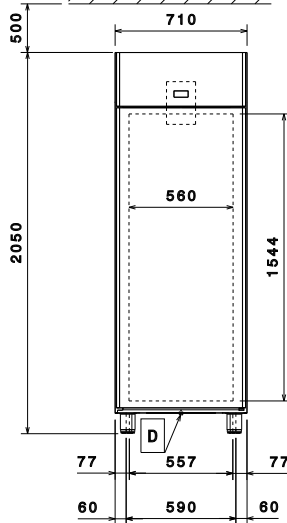

Front aanzicht